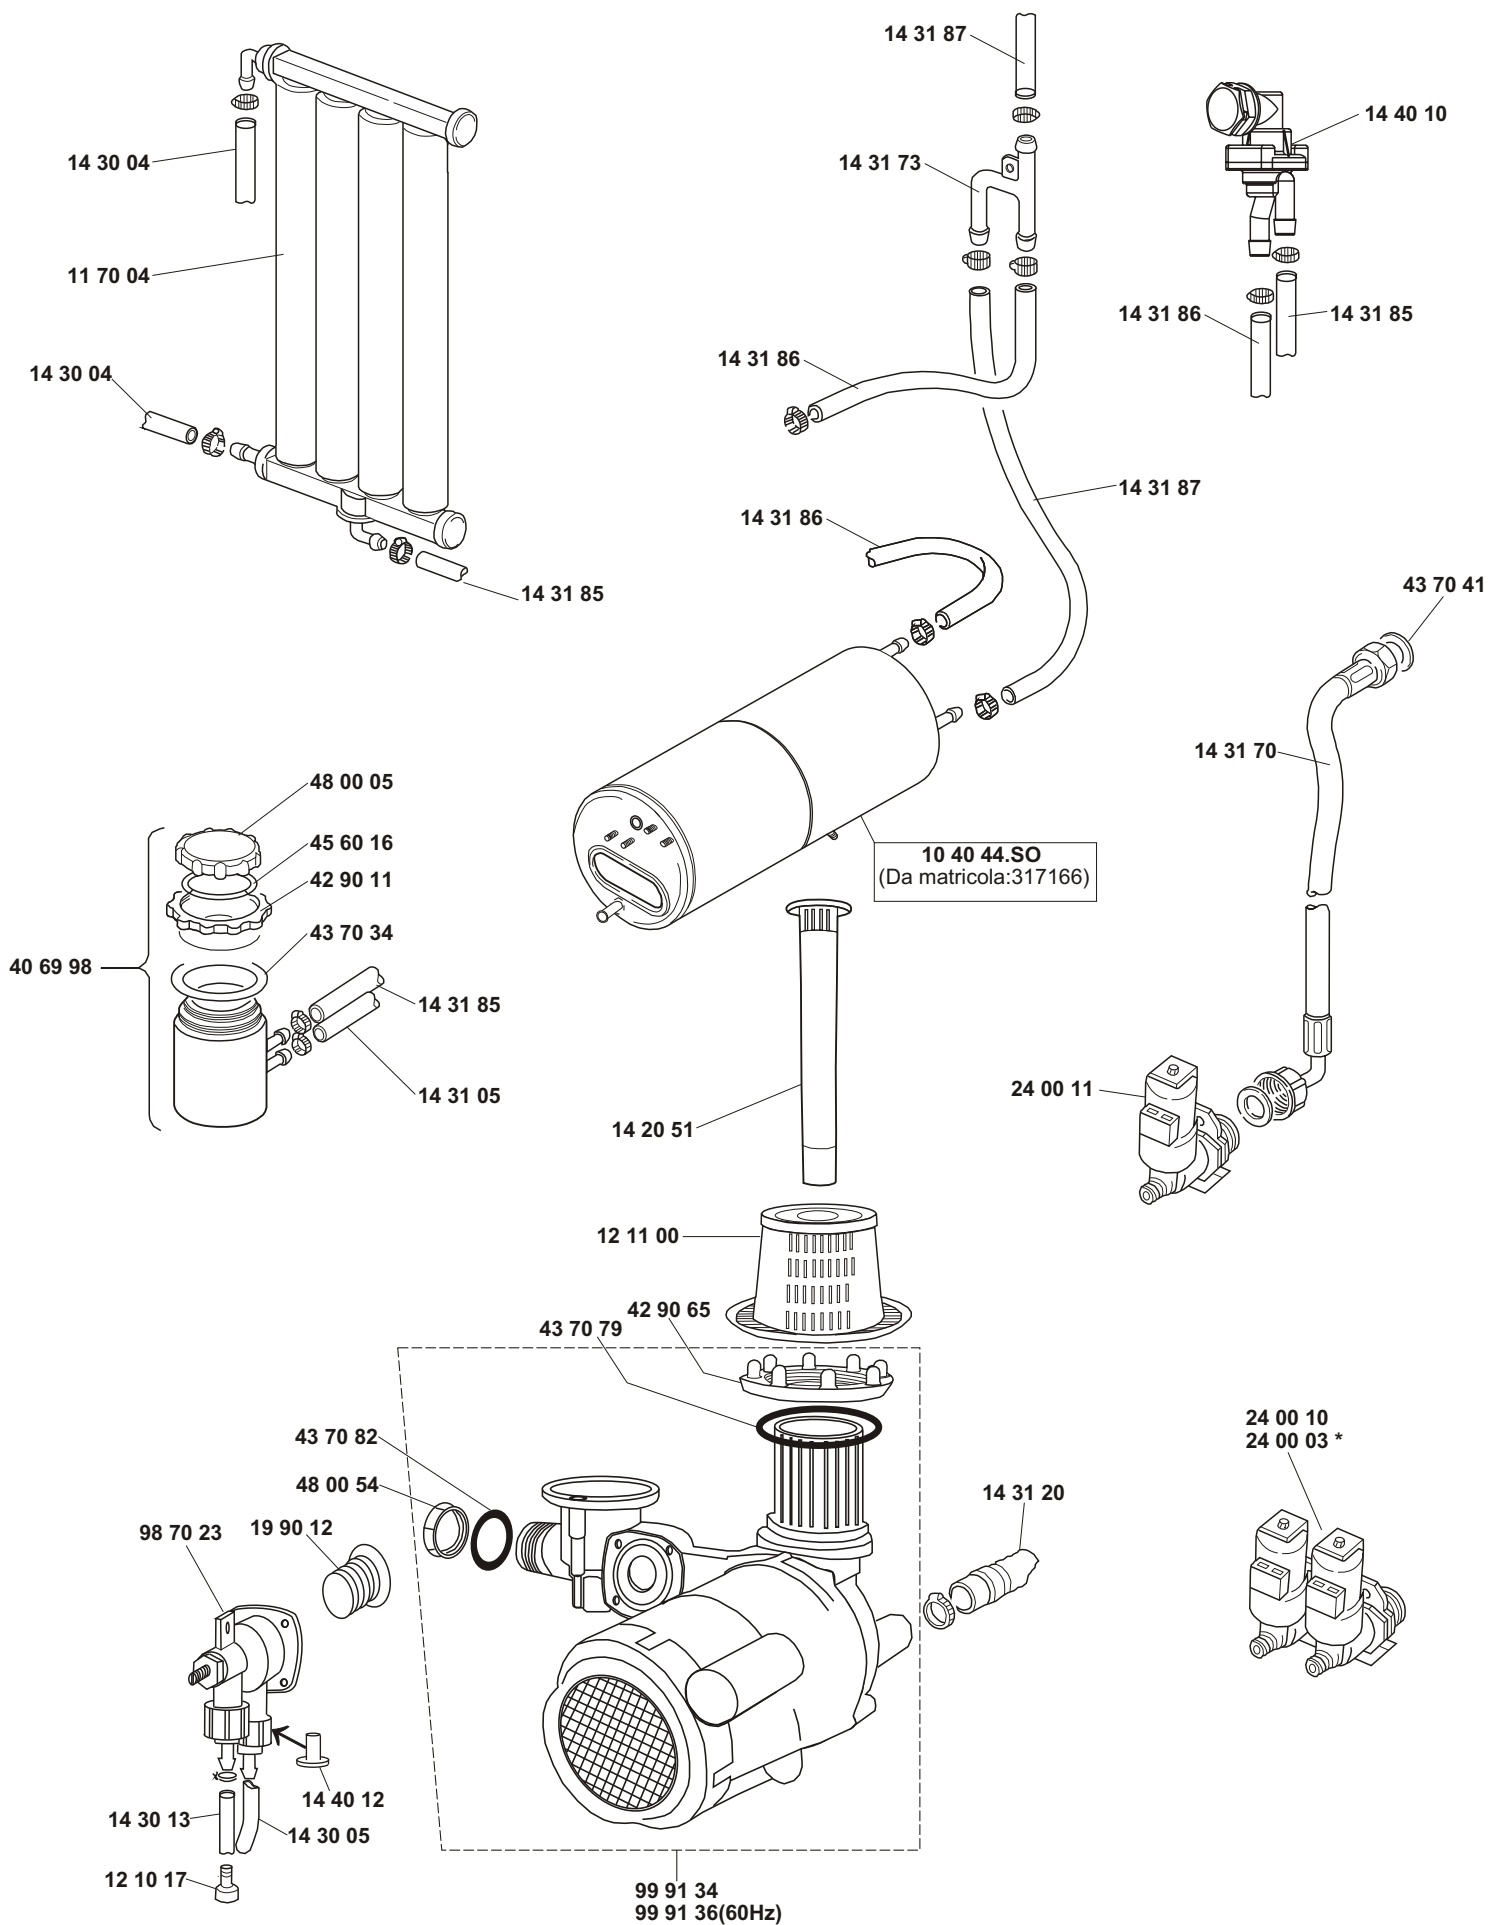

ELETTROBAR

**SPARE PARTS CATALOGUE
ERSATZTEILKATALOG
CATALOGUE PIECES DETACHEES
CATALOGO PARTI RICAMBIO
CATALOGO DE PIEZAS DE RECAMBIO
CATALOGO PEÇAS DE REPOSIÇÃO**

E.35

2001

1

* OPTIONAL

* OPTIONAL

4

Da matricola 295368

MOD E 35